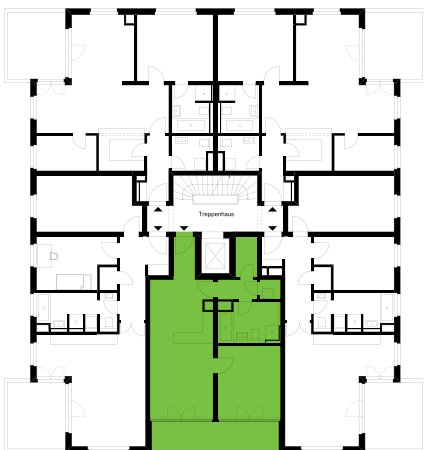

THE GREENVIEW WEDDING

WE07 - 1 OG

01. Obergeschoss

2 Zimmer, ca. 67,47 m²

Gerichtstraße 37

13347 Berlin

| | |
|-----------------|----------------------|
| Wohnen / Kochen | 31,41 m ² |
| Zimmer 1 | 15,21 m ² |
| Flur | 2,59 m ² |
| AR | 2,93 m ² |
| Bad | 7,81 m ² |
| HWR | 1,36 m ² |

| | |
|-----------------------|--------------------------------|
| Summe | ca. 61,31 m ² |
| zzgl. Terrasse 50% | 6,16 m ² |
| Verkaufsfläche | ca. 67,47 m² |

Alle Maße, Flächenangaben und Möblierungsvorschläge unverbindlich, Abweichungen möglich. Möblierungen, Einrichtungen und Einbauküchen gehören nicht zum Kaufgegenstand.