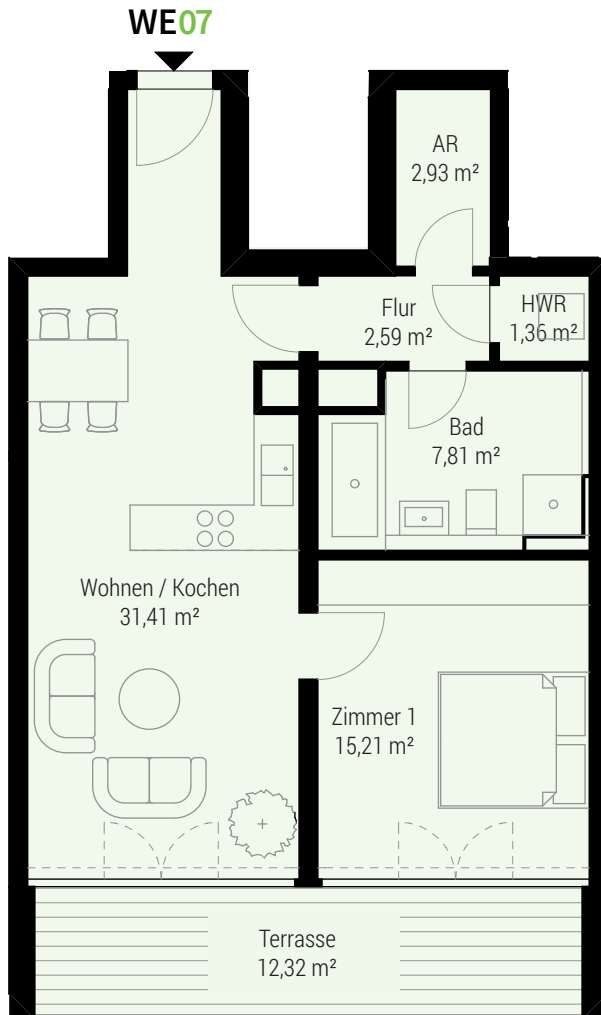

THE GREENVIEW WEDDING

WE07 - 1 OG

01. Obergeschoss

2 Zimmer, ca. 67,47 m²

Gerichtstraße 37

13347 Berlin

| | |
|-----------------|----------------------|
| Wohnen / Kochen | 31,41 m ² |
| Zimmer 1 | 15,21 m ² |
| Flur | 2,59 m ² |
| AR | 2,93 m ² |
| Bad | 7,81 m ² |
| HWR | 1,36 m ² |

| | |
|-----------------------|--------------------------------|
| Summe | ca. 61,31 m ² |
| zzgl. Terrasse 50% | 6,16 m ² |
| Verkaufsfläche | ca. 67,47 m² |

Alle Maße, Flächenangaben und Möblierungsvorschläge unverbindlich, Abweichungen möglich. Möblierungen, Einrichtungen und Einbauküchen gehören nicht zum Kaufgegenstand.