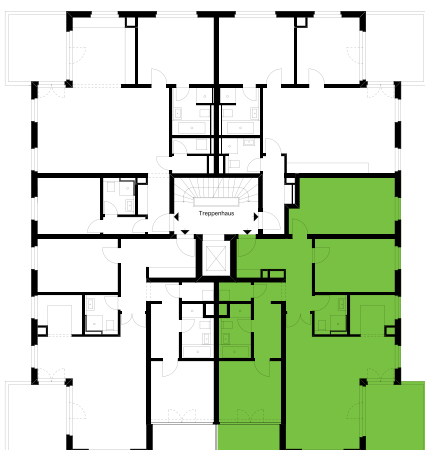

# THE GREENVIEW

WEDDING

WE11 - 2 OG

02. Obergeschoss

4 Zimmer, ca. 123,75 m<sup>2</sup>

Gerichtstraße 37

13347 Berlin

Wohnen	33,70 m <sup>2</sup>
Zimmer 1	18,44 m <sup>2</sup>
Zimmer 2	14,10 m <sup>2</sup>
Zimmer 3	12,60 m <sup>2</sup>
Entreé	11,77 m <sup>2</sup>
DuBad	3,99 m <sup>2</sup>
Bad	5,33 m <sup>2</sup>
Kochen	5,48 m <sup>2</sup>
Ankleide	6,94 m <sup>2</sup>
AR / HWR	2,07 m <sup>2</sup>

Summe	ca. 114,42 m <sup>2</sup>
zzgl. Terrasse 50%	6,27 m <sup>2</sup>
zzgl. Loggia 50%	3,06 m <sup>2</sup>
<b>Verkaufsfläche</b>	<b>ca. 123,75 m<sup>2</sup></b>

Alle Maße, Flächenangaben und Möblierungsvorschläge unverbindlich, Abweichungen möglich. Möblierungen, Einrichtungen und Einbauküchen gehören nicht zum Kaufgegenstand.